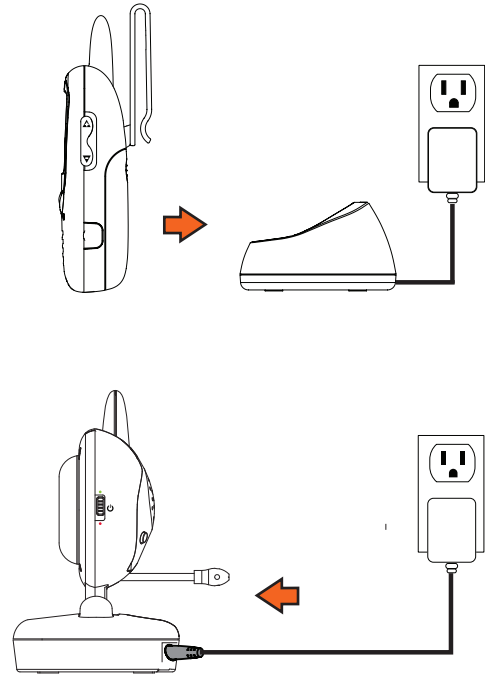

1

2

3

Important! / Important! / Importante!