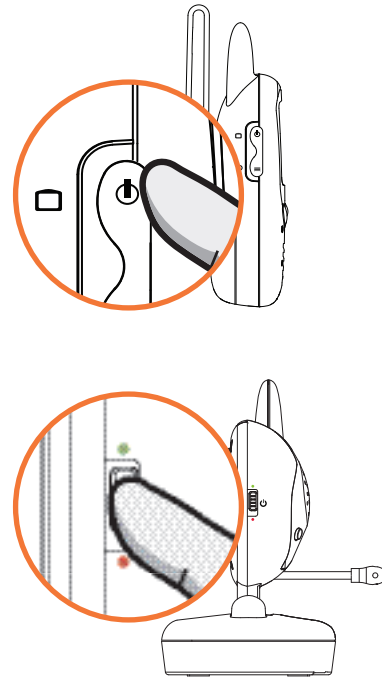

1

2

3

Important! / Important! / Importante!