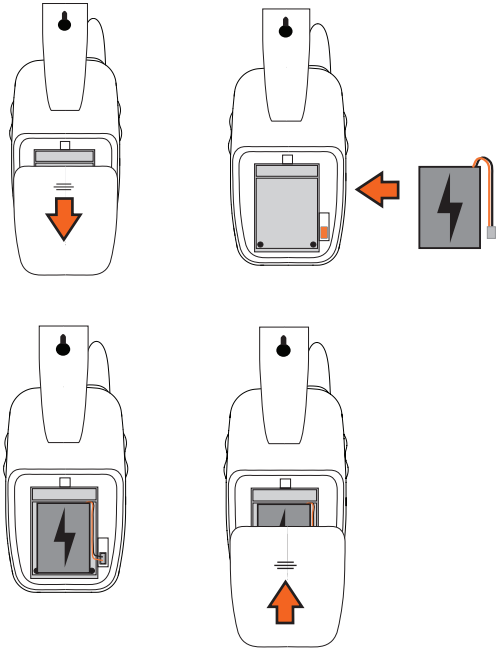

1

2

3

Important! / Important! / Importante!