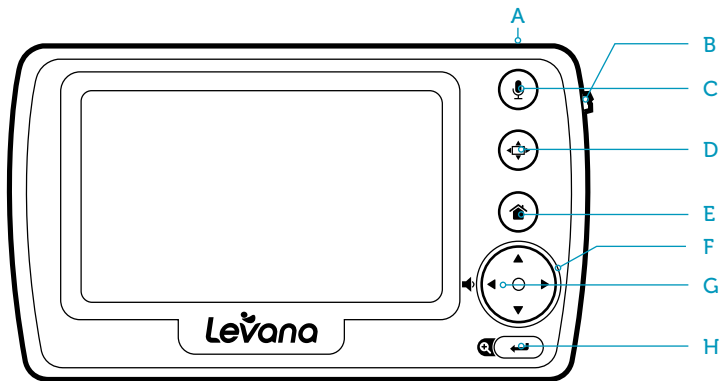

Levana®

Stella™

Quick Start Guide

Guide de démarrage rapide

Guía de inicio rápido

⚠ WARNING - MISE EN GARDE - ADVERTENCIA ⚠

Strangulation Hazard:

Children can become entangled in cords. Power cords should be kept at least 3 feet away from the crib and baby's reach at all times. Failure to do so could be fatal. Baby monitors/cameras with power cords should never be hung on or near the crib.

Danger d'étranglement:

les enfants peuvent se prendre les pieds dans les cordons. Les cordons d'alimentation doivent être maintenus en permanence à une distance d'au moins 3 pieds d'un berceau et rester hors de portée des jeunes bébés. Ne pas se conformer à cette consigne peut être fatal. Les interphones de surveillance et les caméras ayant des cordons d'alimentation ne devraient jamais être suspendus ou placés près d'un berceau. Ne pas retirer cette étiquette.

Peligro de estrangulación:

es posible que los niños se enreden en los cables. Los cables de alimentación deben mantenerse a más de 3 pies de distancia de la cuna y del alcance del bebé. De lo contrario, las consecuencias podrían ser fatales. Las cámaras o los monitores para bebés con cables de alimentación nunca se deben colocar por encima de la cuna ni cerca de esta. No quite esta etiqueta.