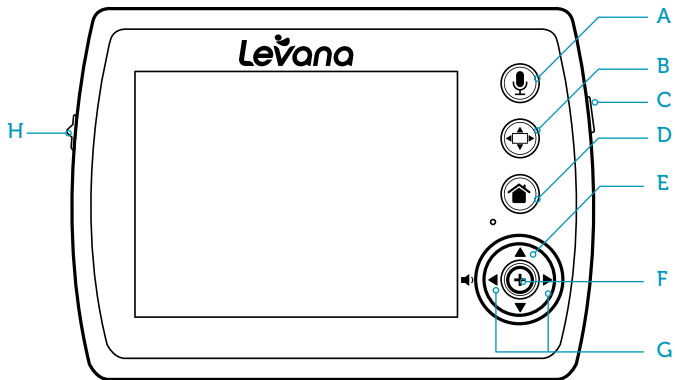

Levana

Keera™

Quick Start Guide

Guide de démarrage rapide

Guía de inicio rápido

⚠ WARNING - MISE EN GARDE - ADVERTENCIA ⚠

Strangulation Hazard:

Children can become entangled in cords. Power cords should be kept at least 3 feet away from the crib and baby's reach at all times. Failure to do so could be fatal. Baby monitors/cameras with power cords should never be hung on or near the crib.

Danger d'étranglement:

les enfants peuvent se prendre les pieds dans les cordons. Les cordons d'alimentation doivent être maintenus en permanence à une distance d'au moins 3 pieds d'un berceau et rester hors de portée des jeunes bébés. Ne pas se conformer à cette consigne peut être fatal. Les interphones de surveillance et les caméras ayant des cordons d'alimentation ne devraient jamais être suspendus ou placés près d'un berceau. Ne pas retirer cette étiquette.

Peligro de estrangulación:

es posible que los niños se enreden en los cables. Los cables de alimentación deben mantenerse a más de 3 pies de distancia de la cuna y del alcance del bebé. De lo contrario, las consecuencias podrían ser fatales. Las cámaras o los monitores para bebés con cables de alimentación nunca se deben colocar por encima de la cuna ni cerca de esta. No quite esta etiqueta.