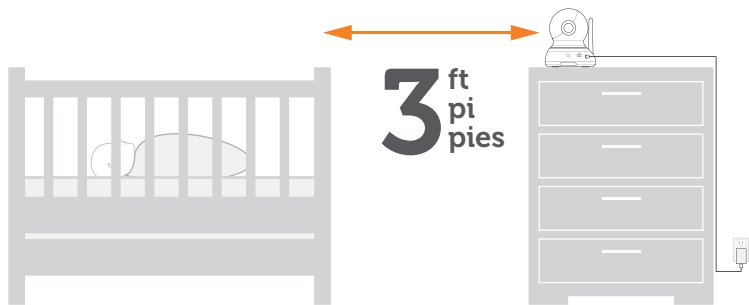

Important! / Important! / Importante!